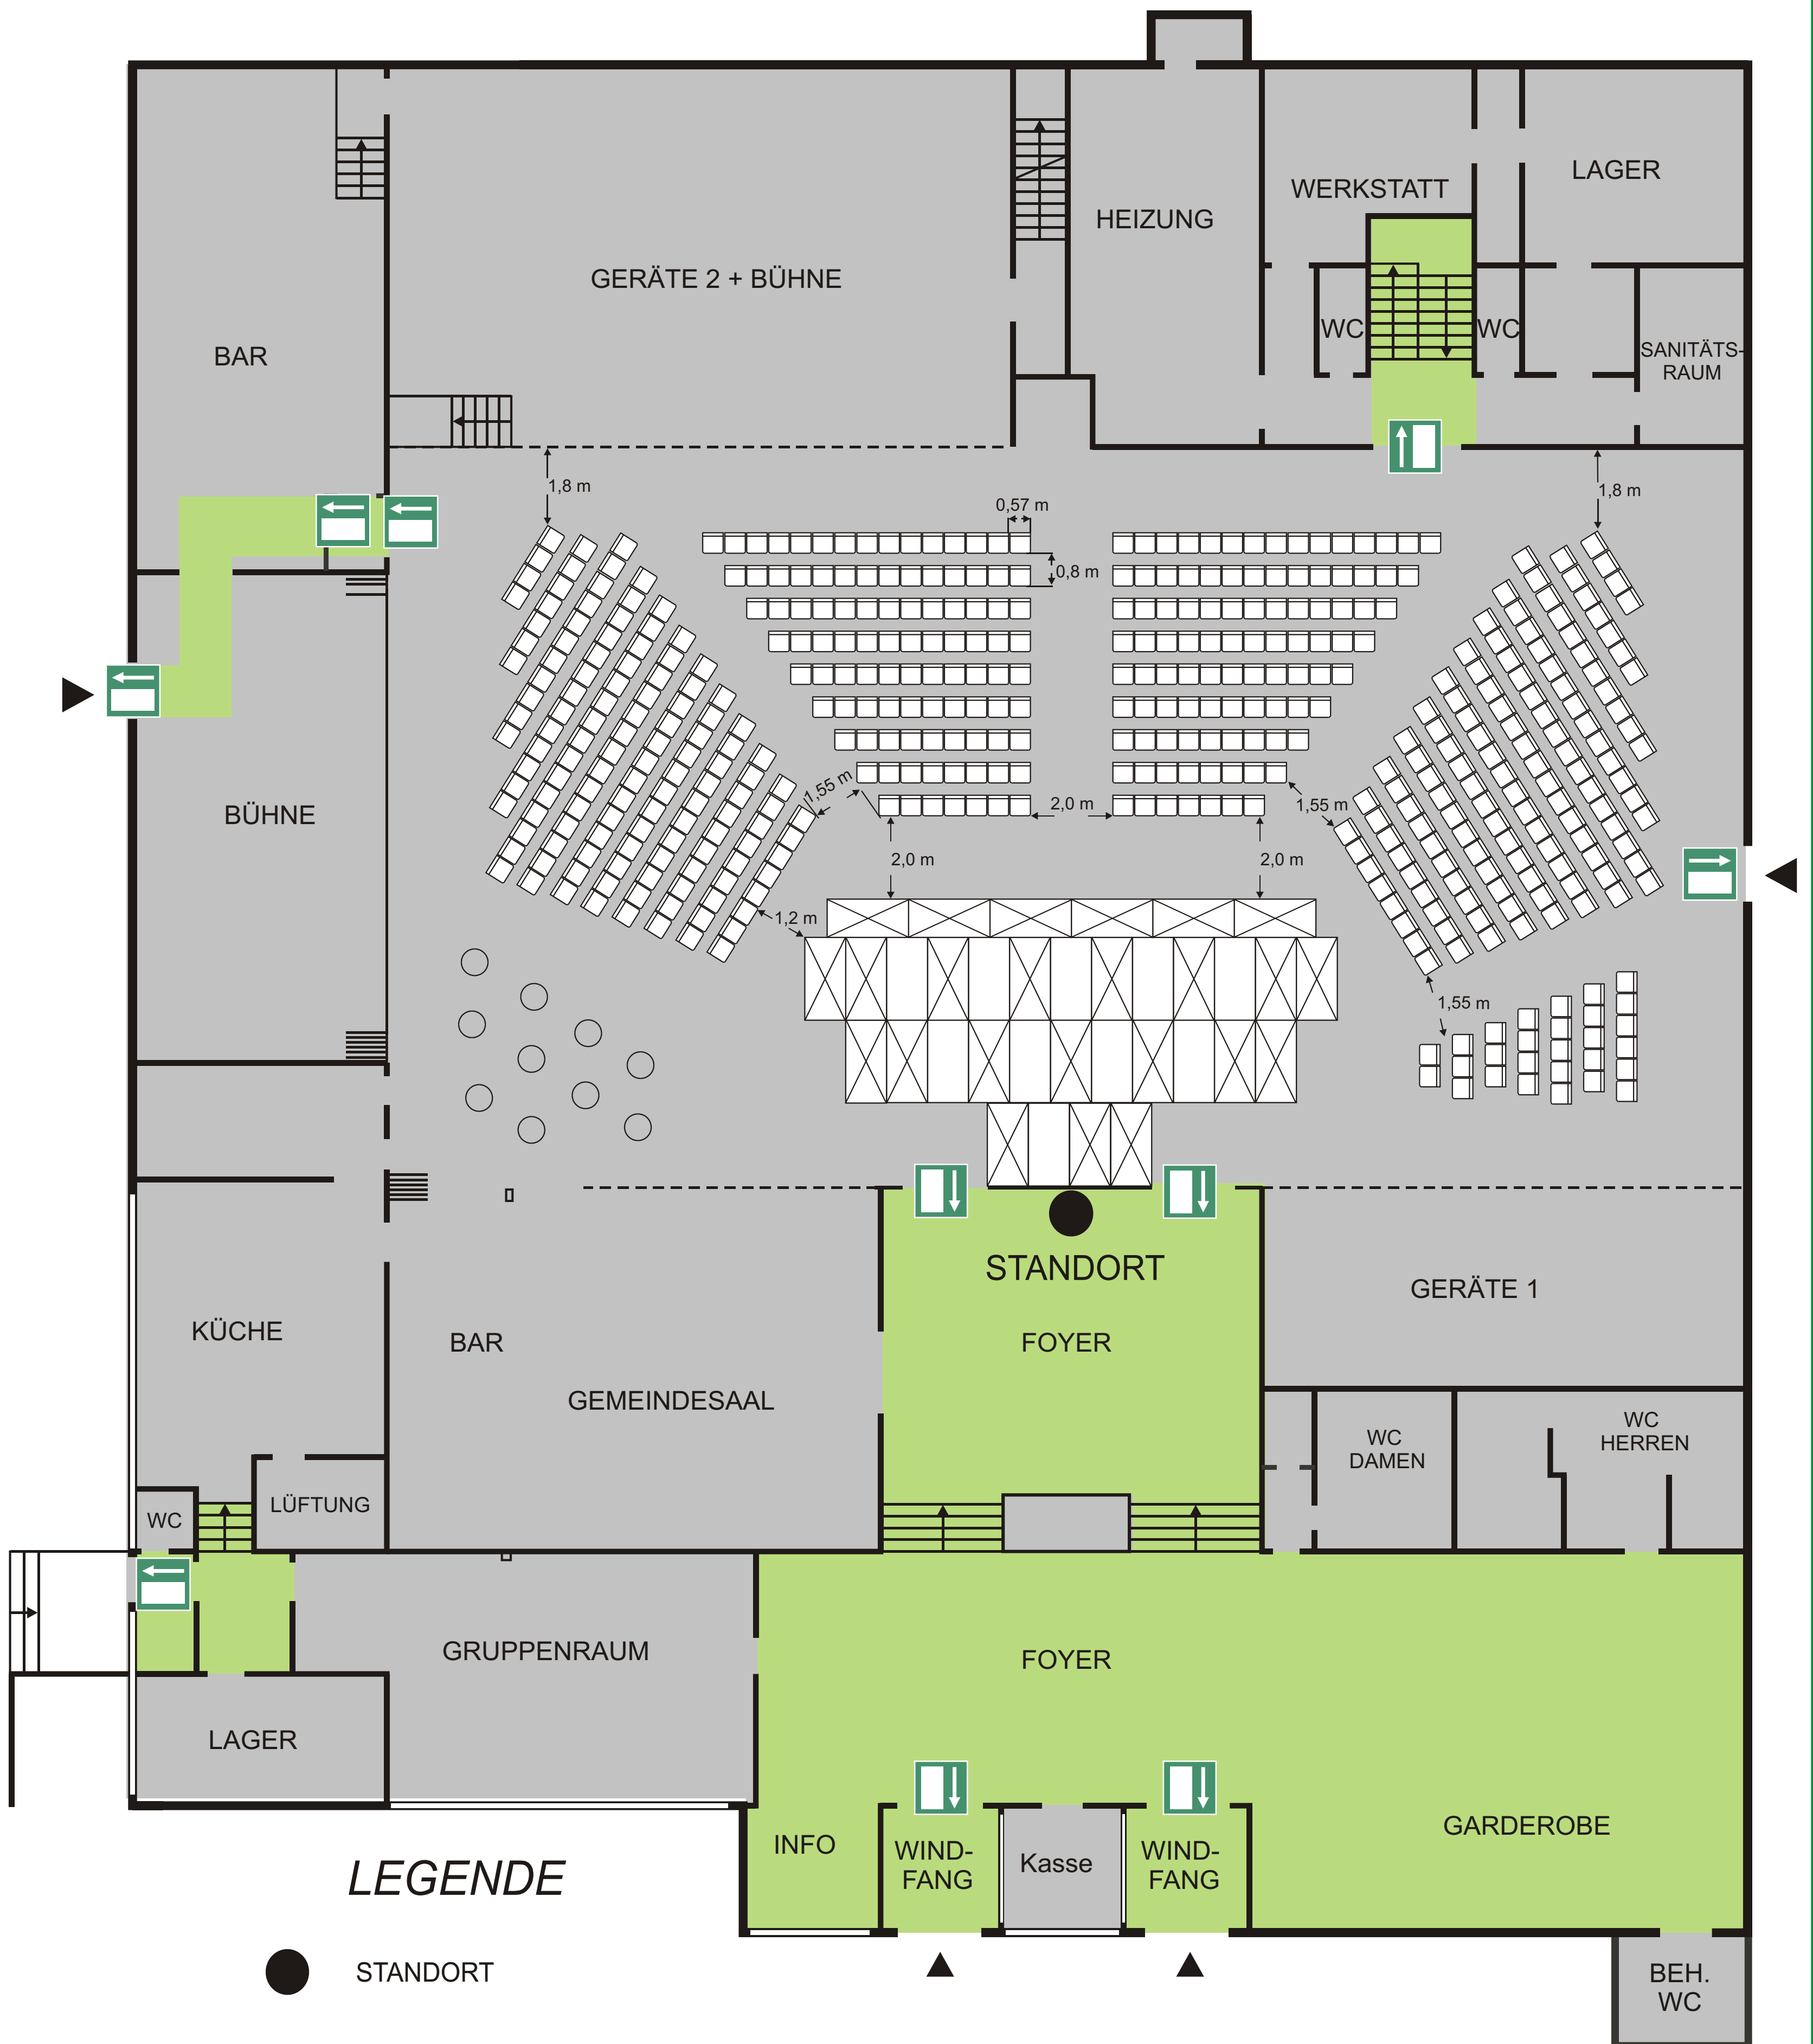

# Bestuhlungsplan 480 Sitzplätze

Bezeichnung des Objektes: **Rehberghalle Roßdorf**  
 Stand : 26.03.02  
 Maßstab : 1 : 100