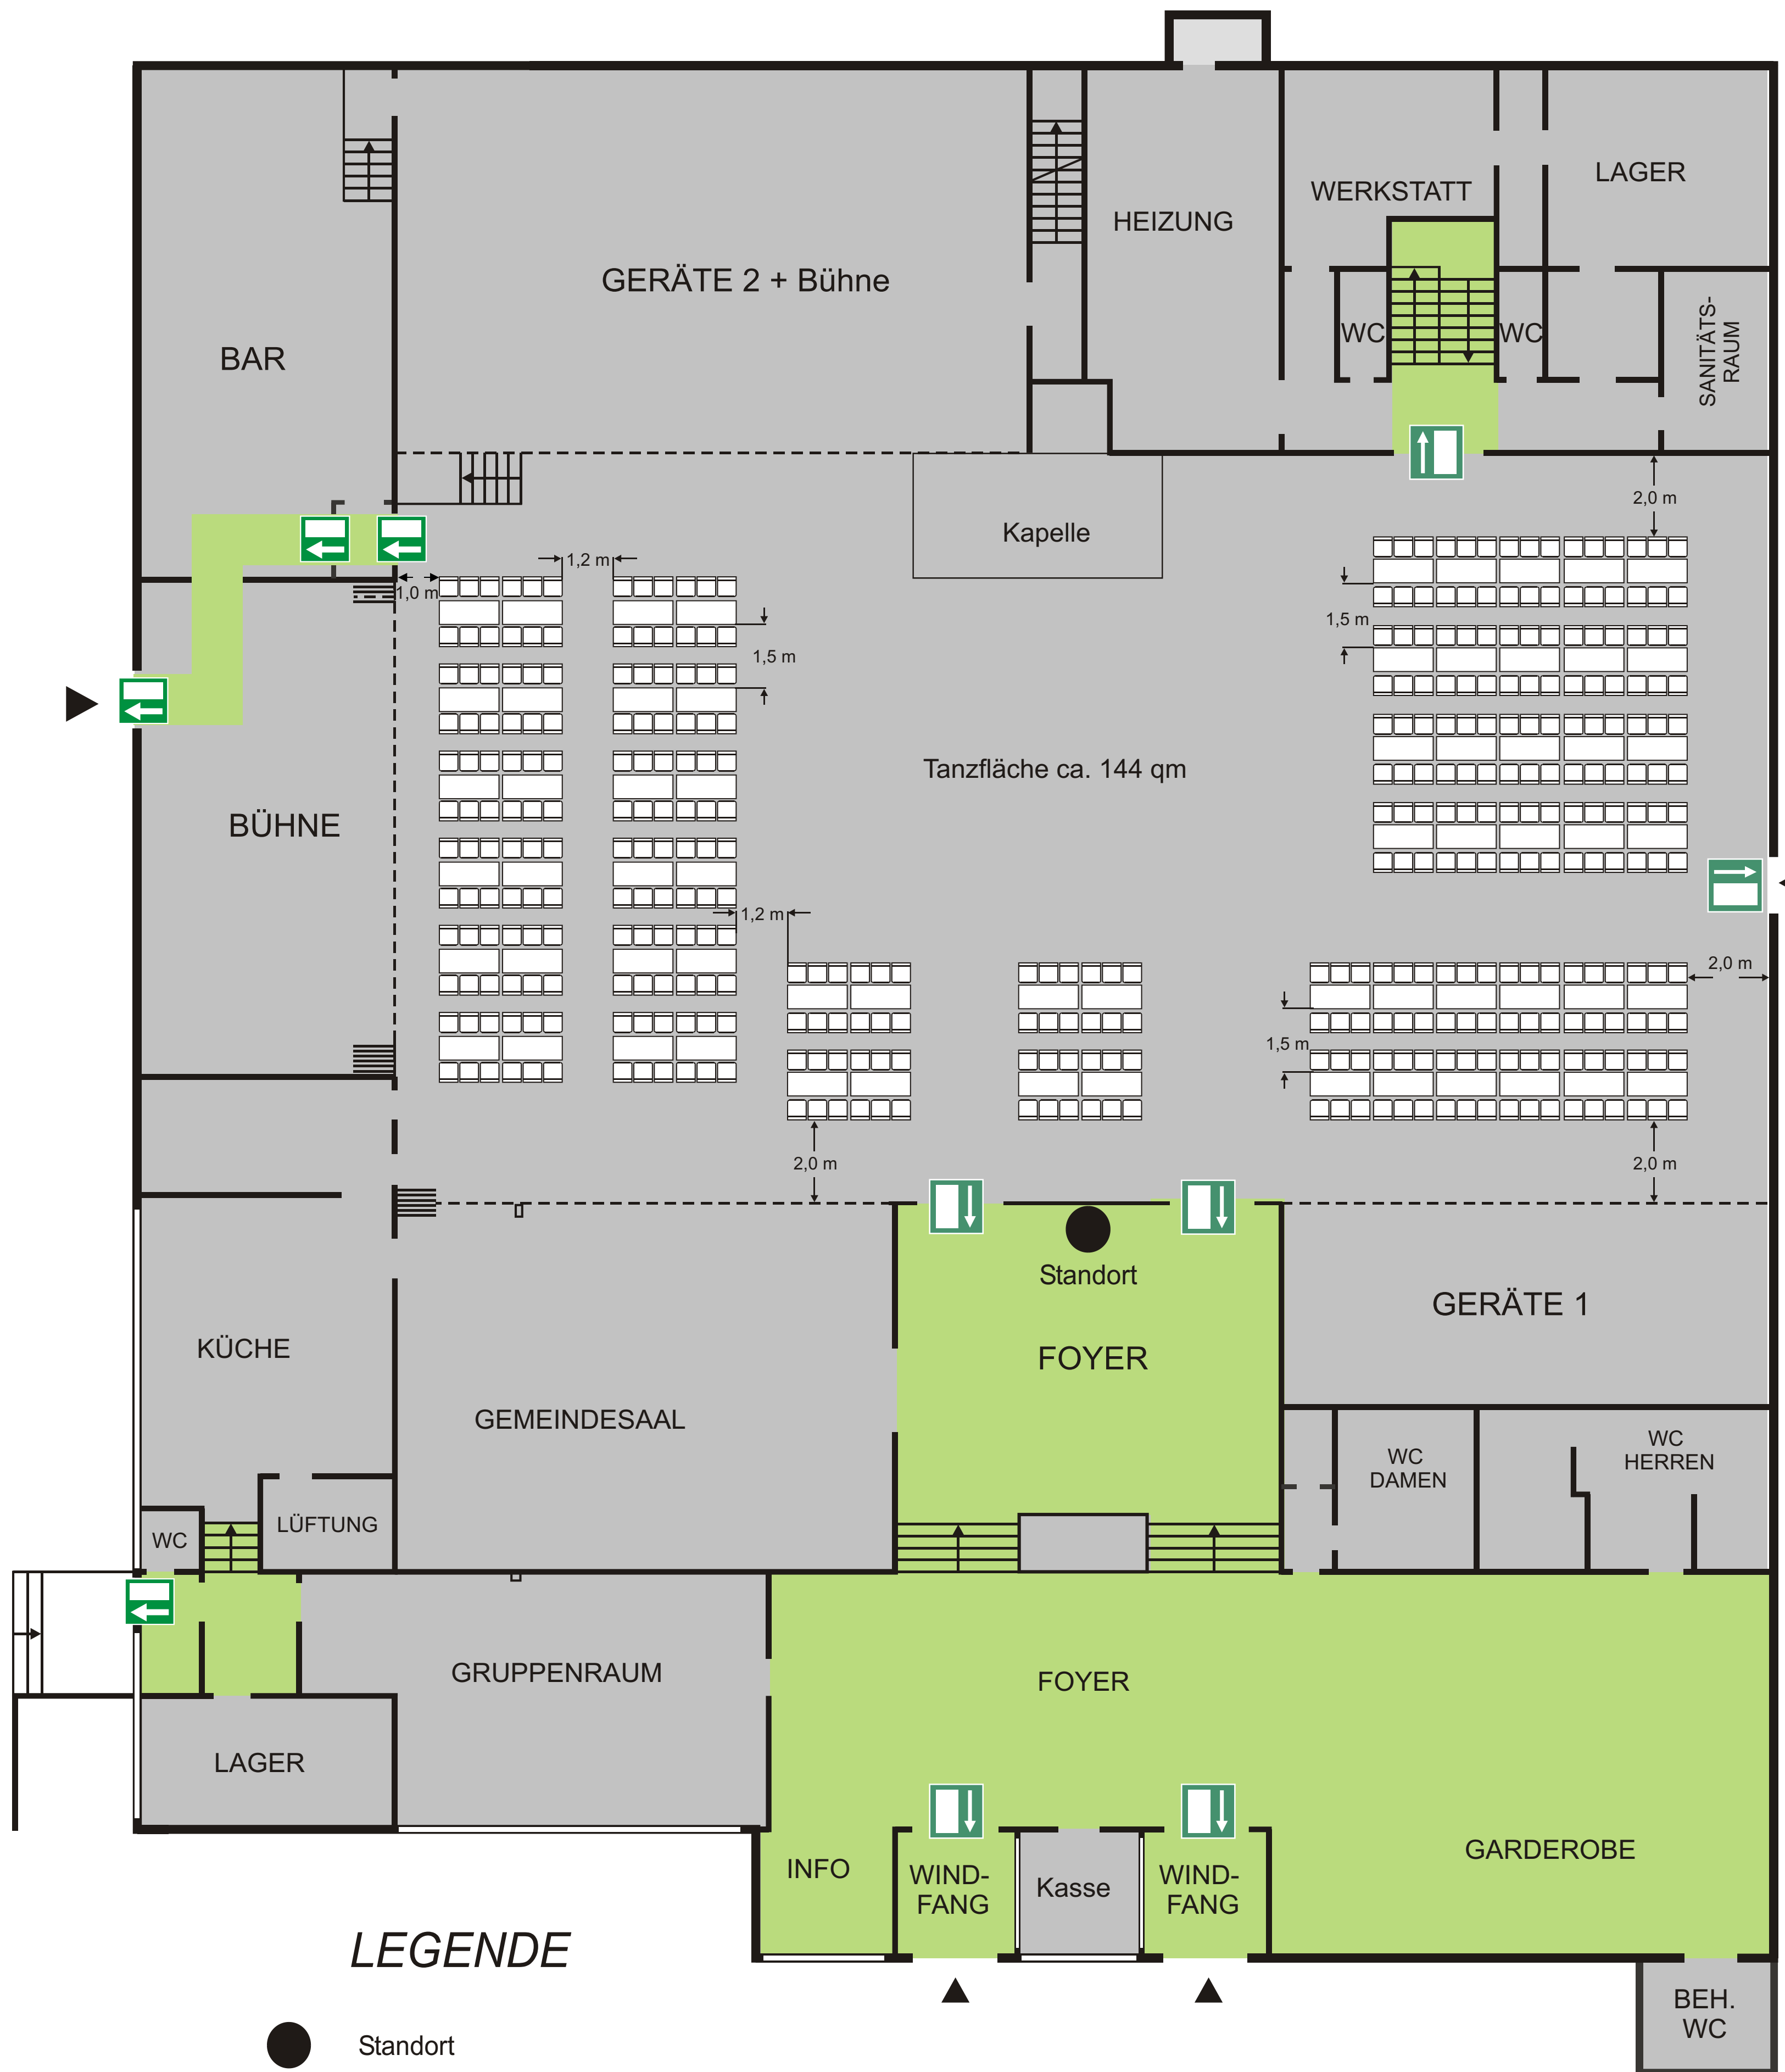

Bestuhlungsplan 384 Sitzplätze

Bezeichnung des Objektes: **Rehberghalle Roßdorf**
 Stand : 28.06.2001
 Maßstab : 1 : 100