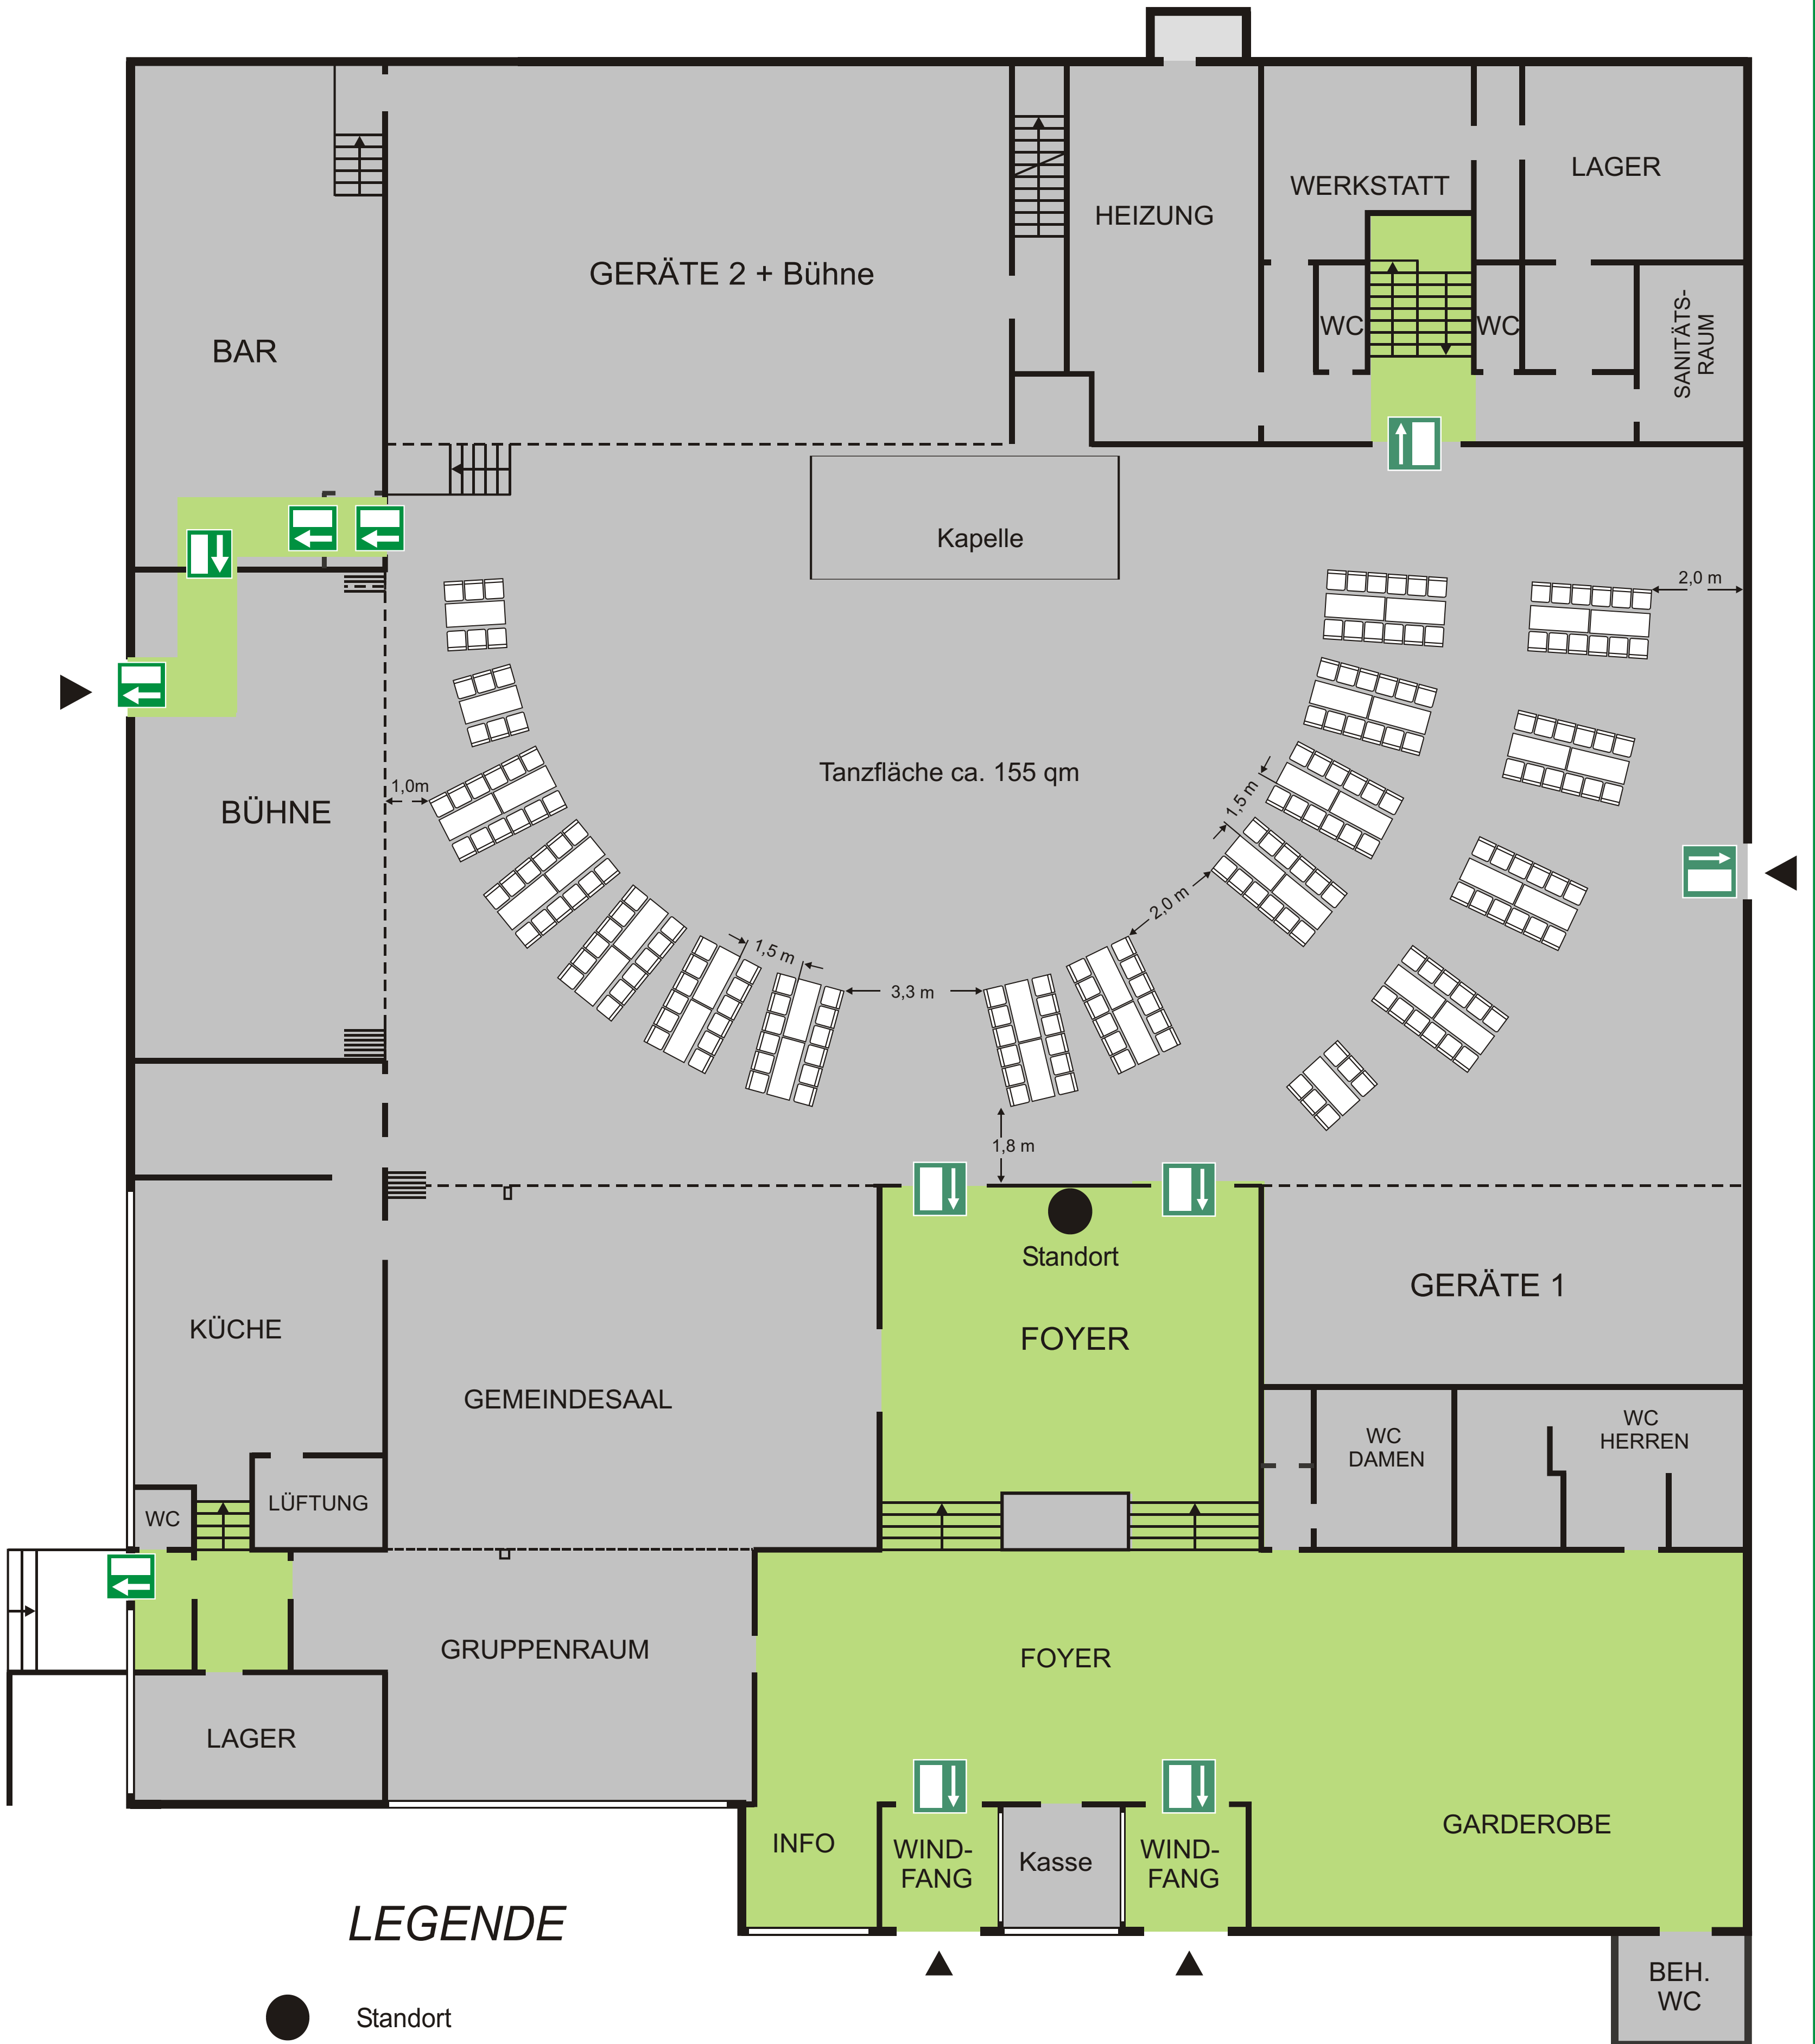

# Bestuhlungsplan 198 Sitzplätze

Bezeichnung des Objektes: **Rehberghalle Roßdorf**  
 Stand : 28.06.2001  
 Maßstab : 1 : 100