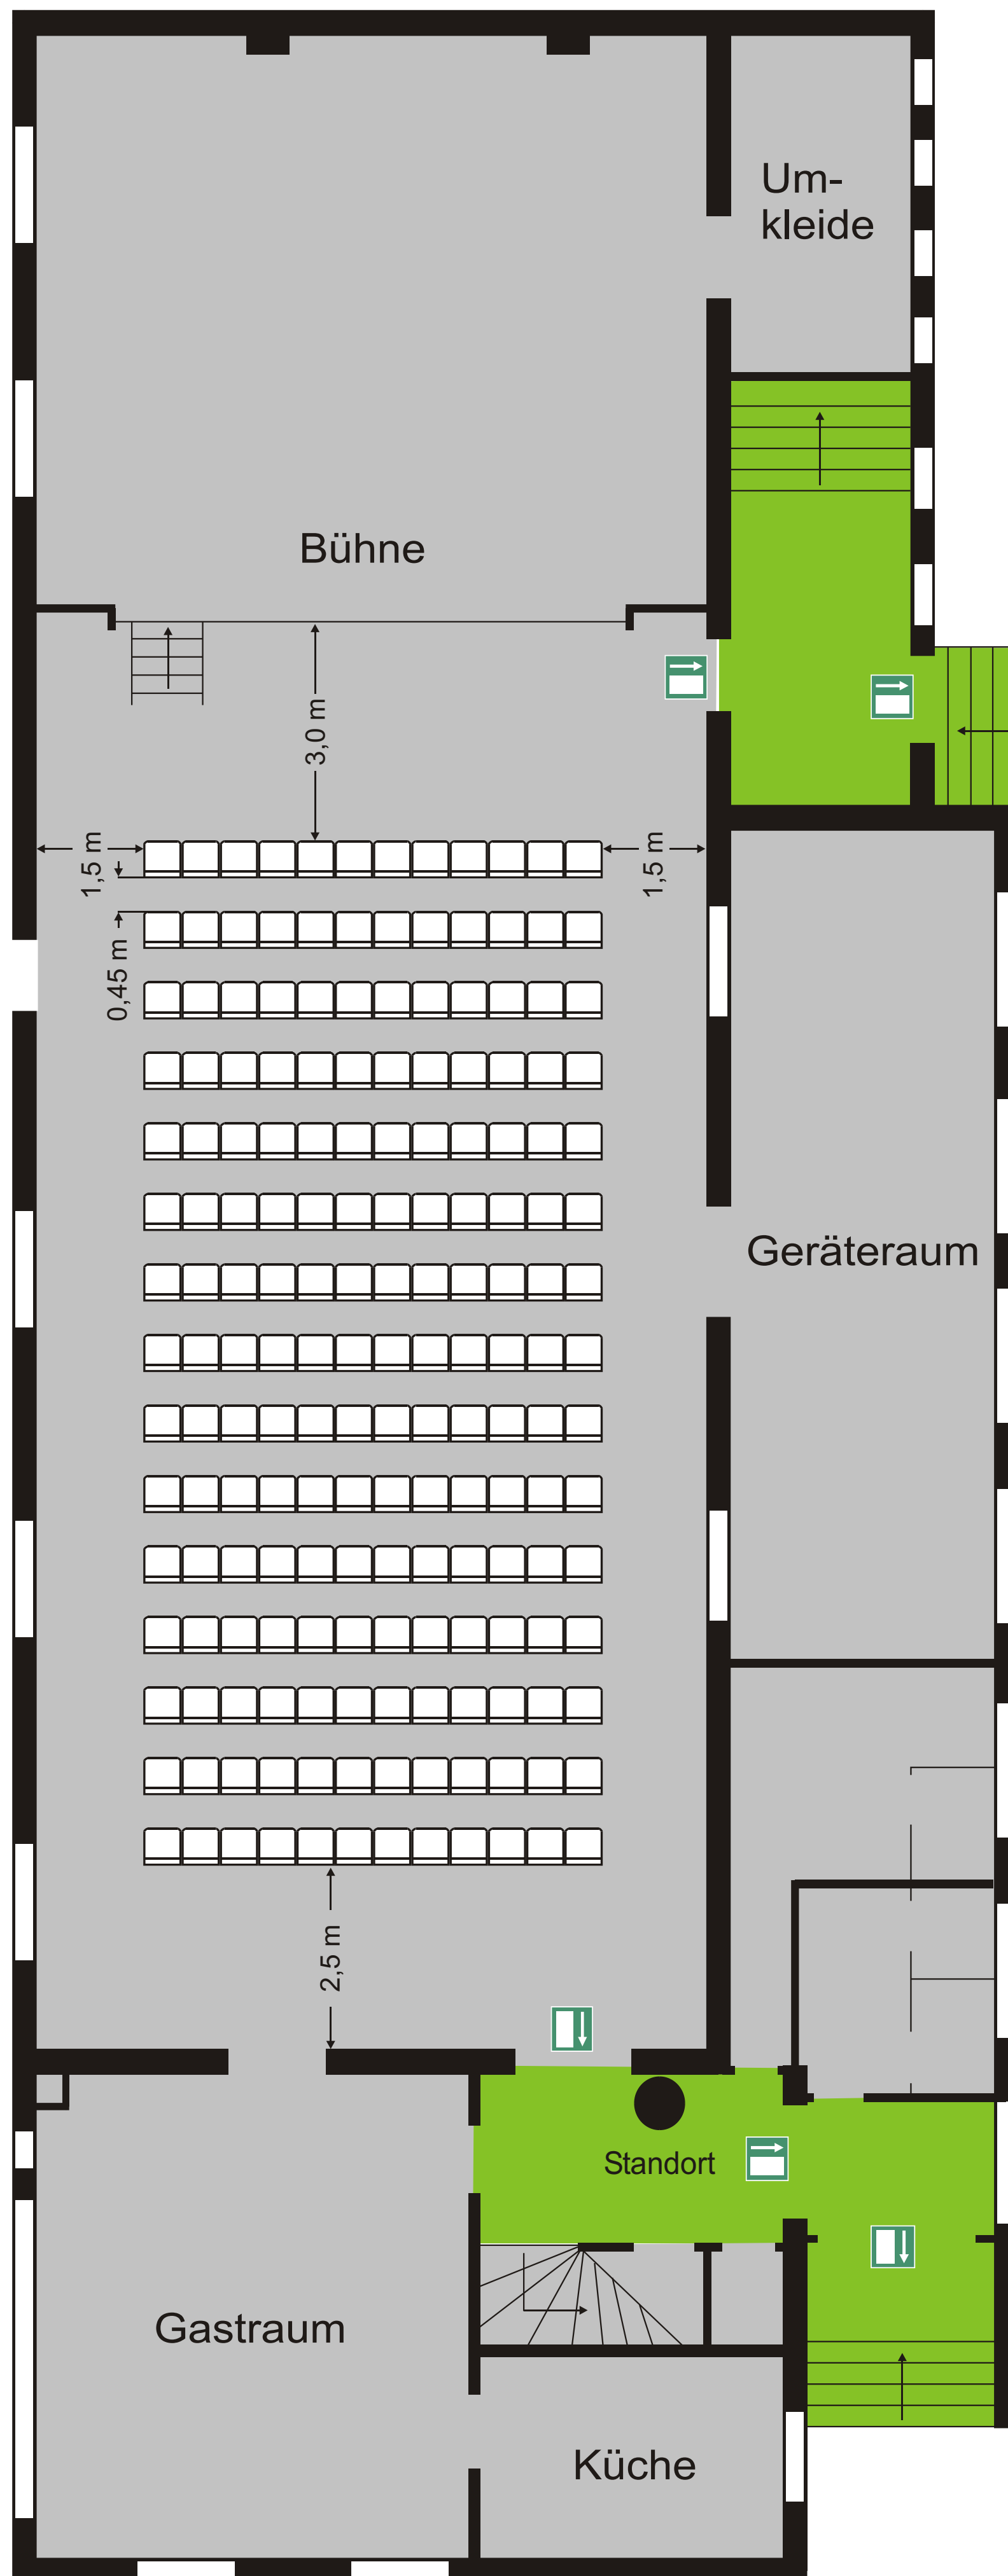

# Bestuhlungsplan 168 Sitzplätze

## LEGENDE

- Standort
- ⇓ Notausgang
- Stuhl 0,50m x 0,50m
- ▭ Tisch 1,70m x 0,70m

Bezeichnung des Objektes: **Alte Turnhalle**  
Stand : 02.07.2001  
Maßstab : 1 : 75