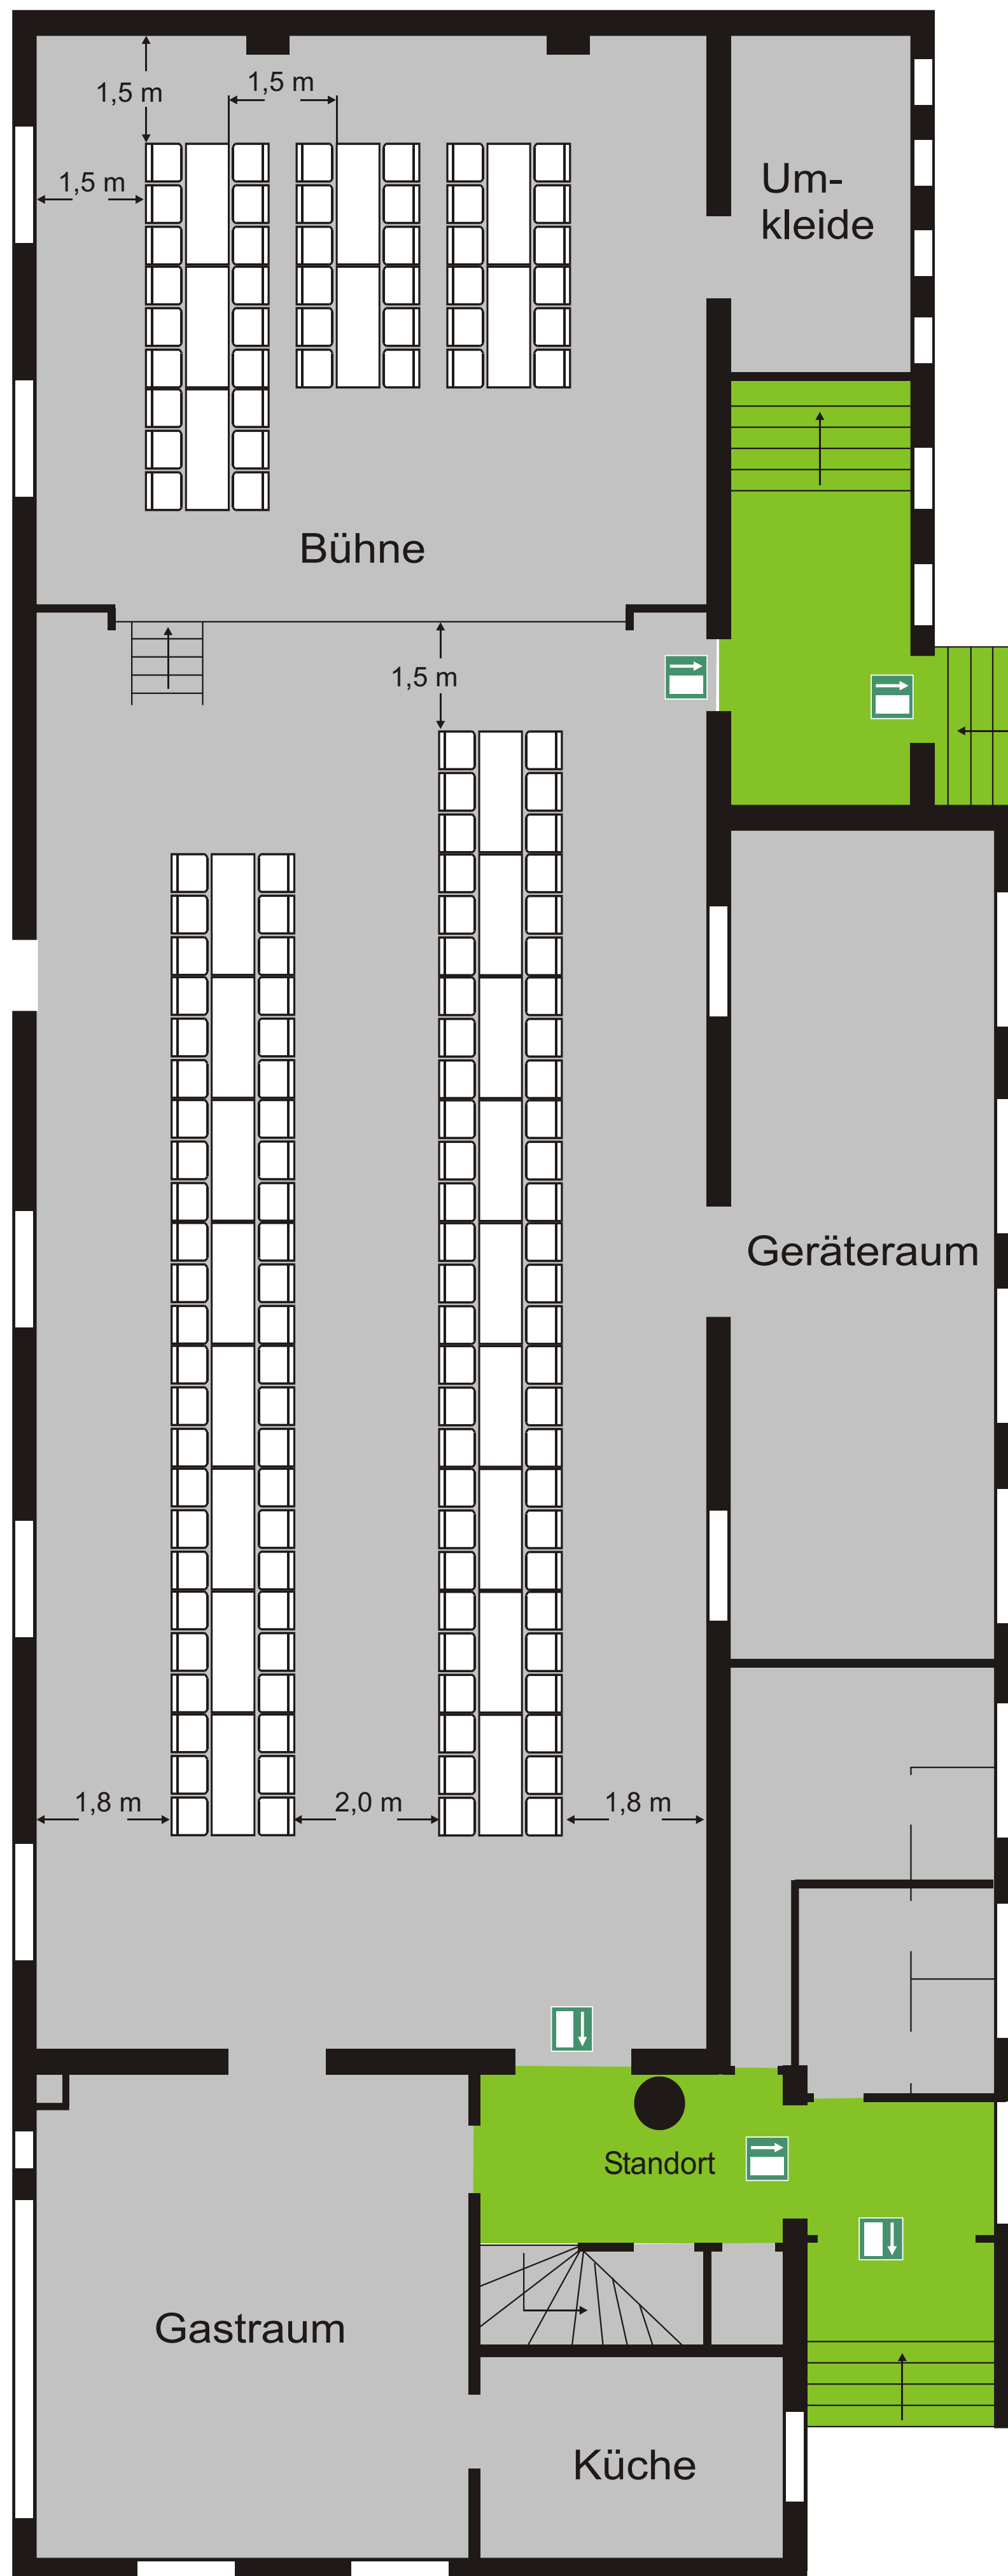

Bestuhlungsplan 144 Sitzplätze

LEGENDE

-  Standort
-  Notausgang
-  Stuhl 0,50m x 0,50m
-  Tisch 1,70m x 0,70m

Bezeichnung des Objektes: **Alte Turnhalle**
 Stand : 02.07.2001
 Maßstab : 1 : 75