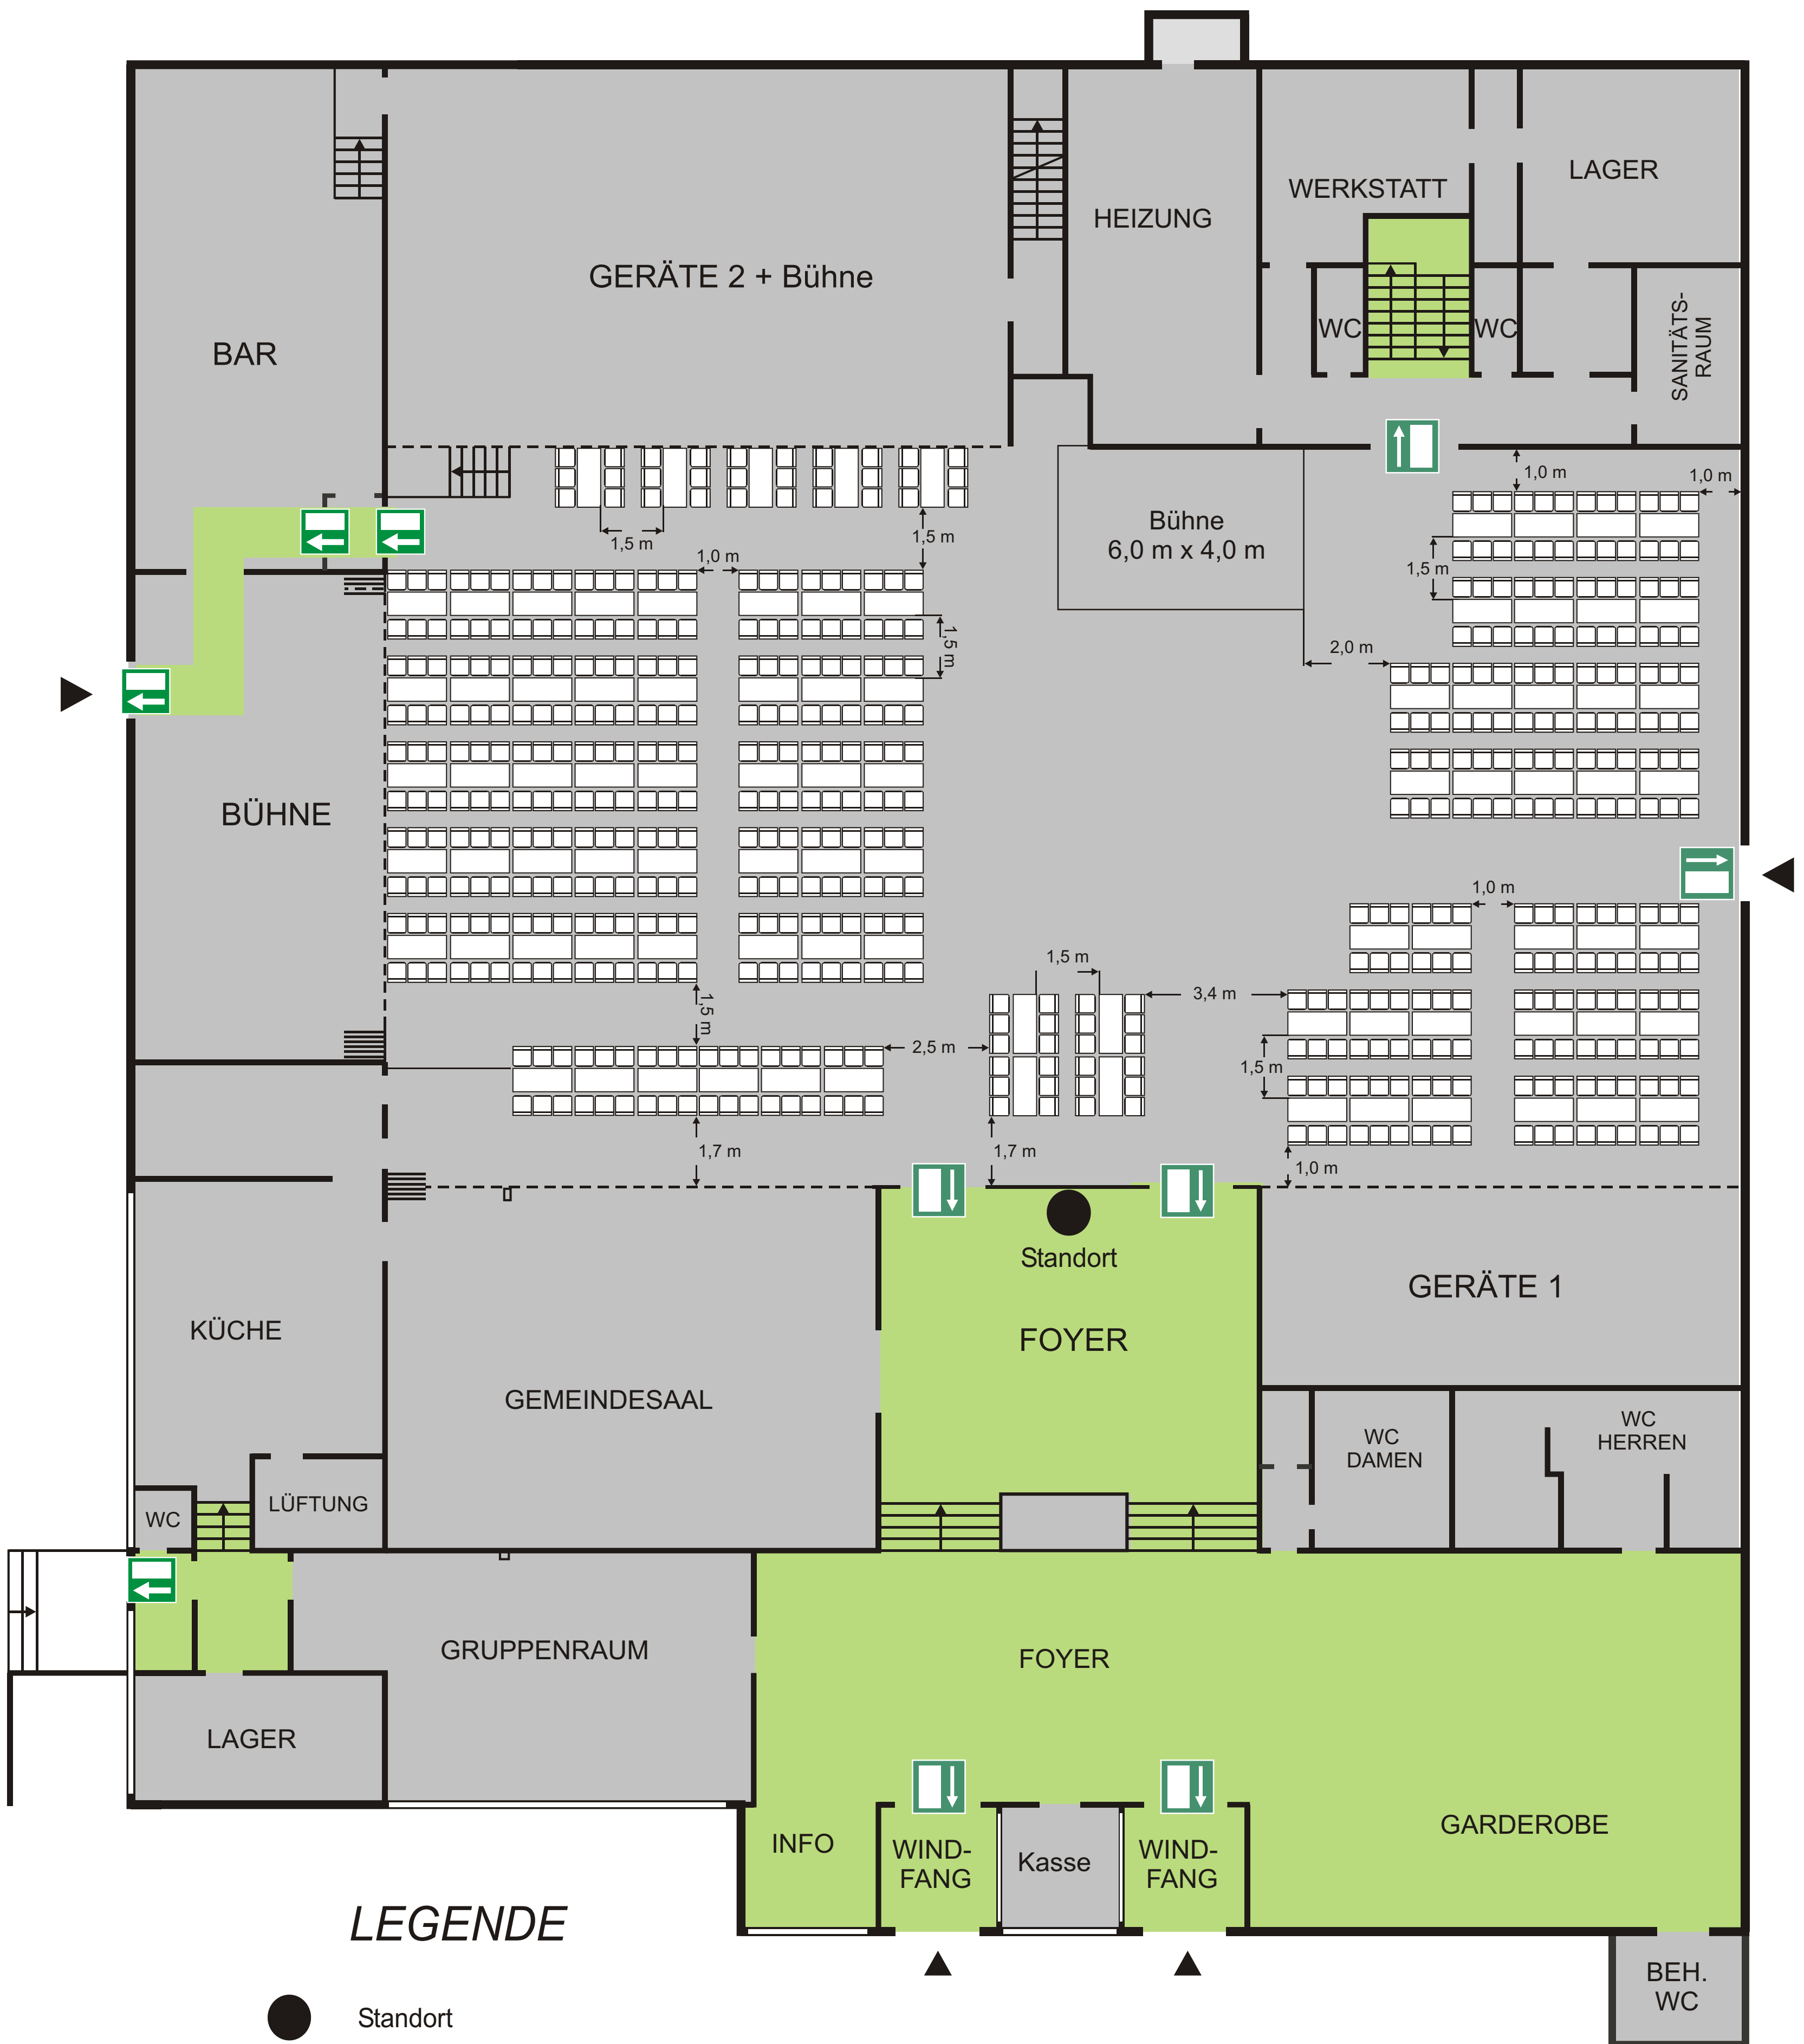

Bestuhlungsplan 540 Sitzplätze

Bezeichnung des Objektes: **Rehberghalle Roßdorf**
 Stand : 28.06.2001
 Maßstab : 1 : 100