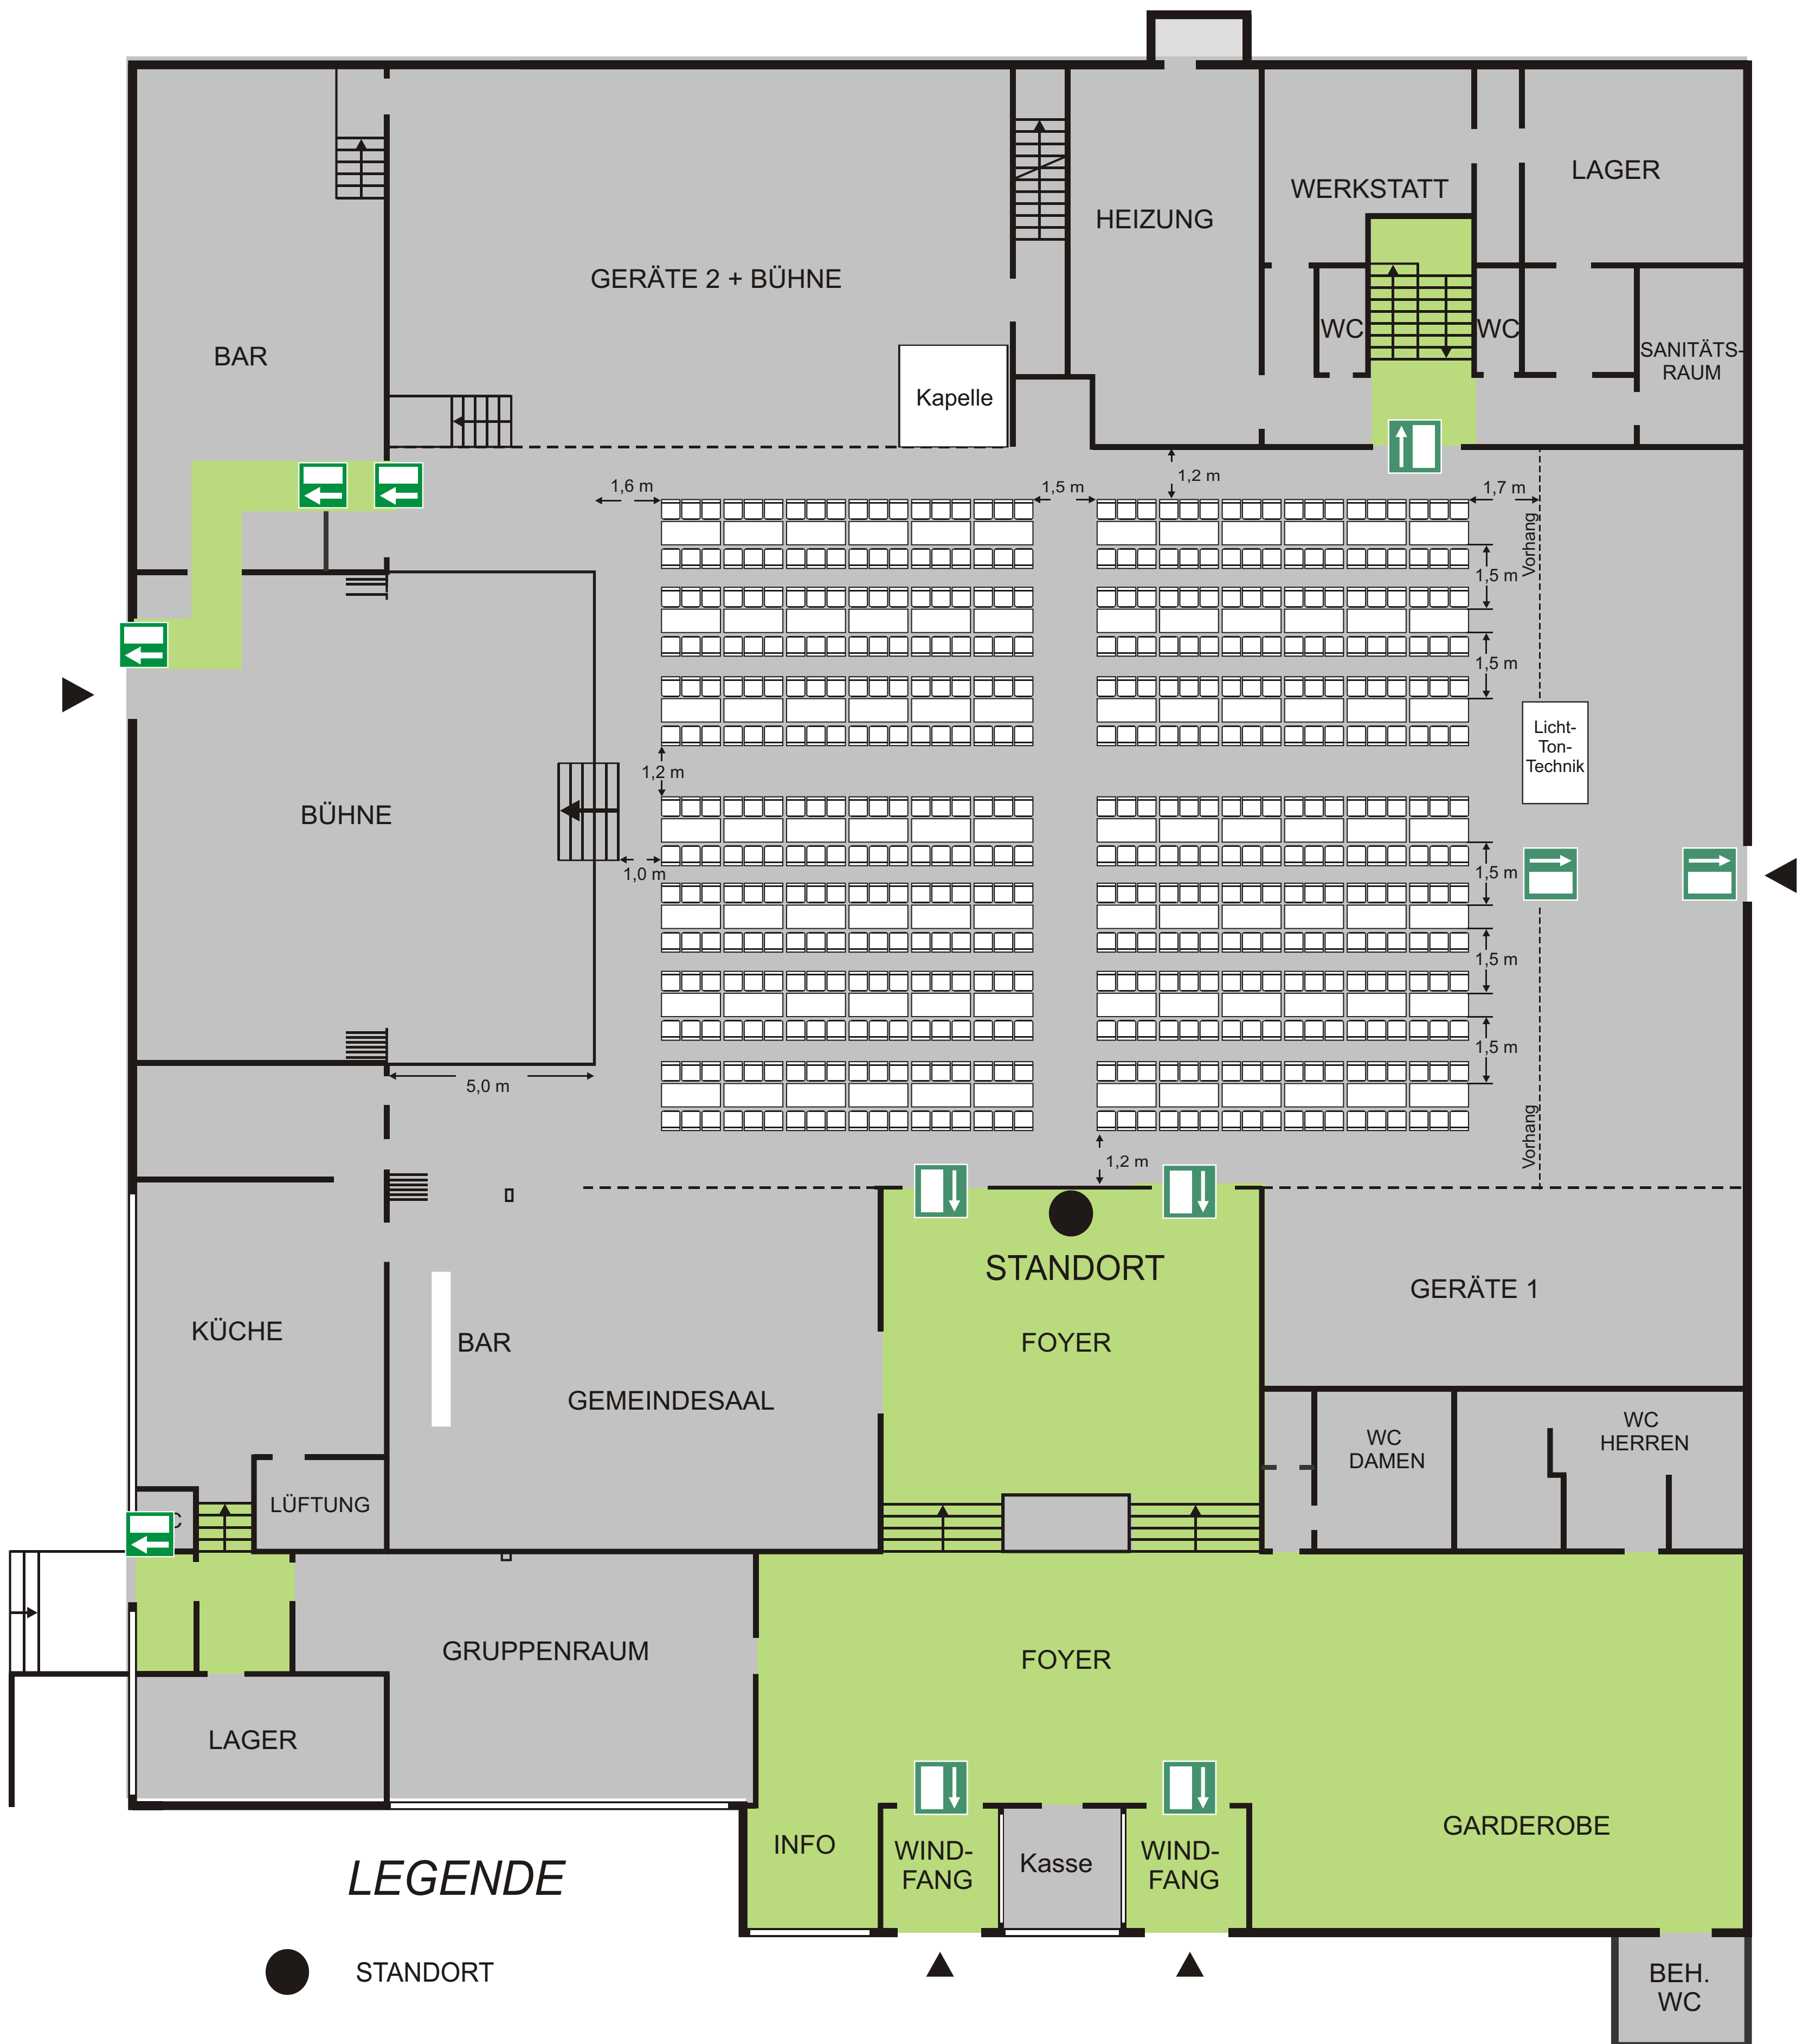

# Bestuhlungsplan 504 Sitzplätze

## LEGENDE

-  STANDORT
-  NOTAUSGANG
-  STUHL 0,50m X 0,50m
-  TISCH 1,70m X 0,70m

Bezeichnung des Objektes: **Rehberghalle Roßdorf**  
 Stand : 26.03.02  
 Maßstab : 1 : 100