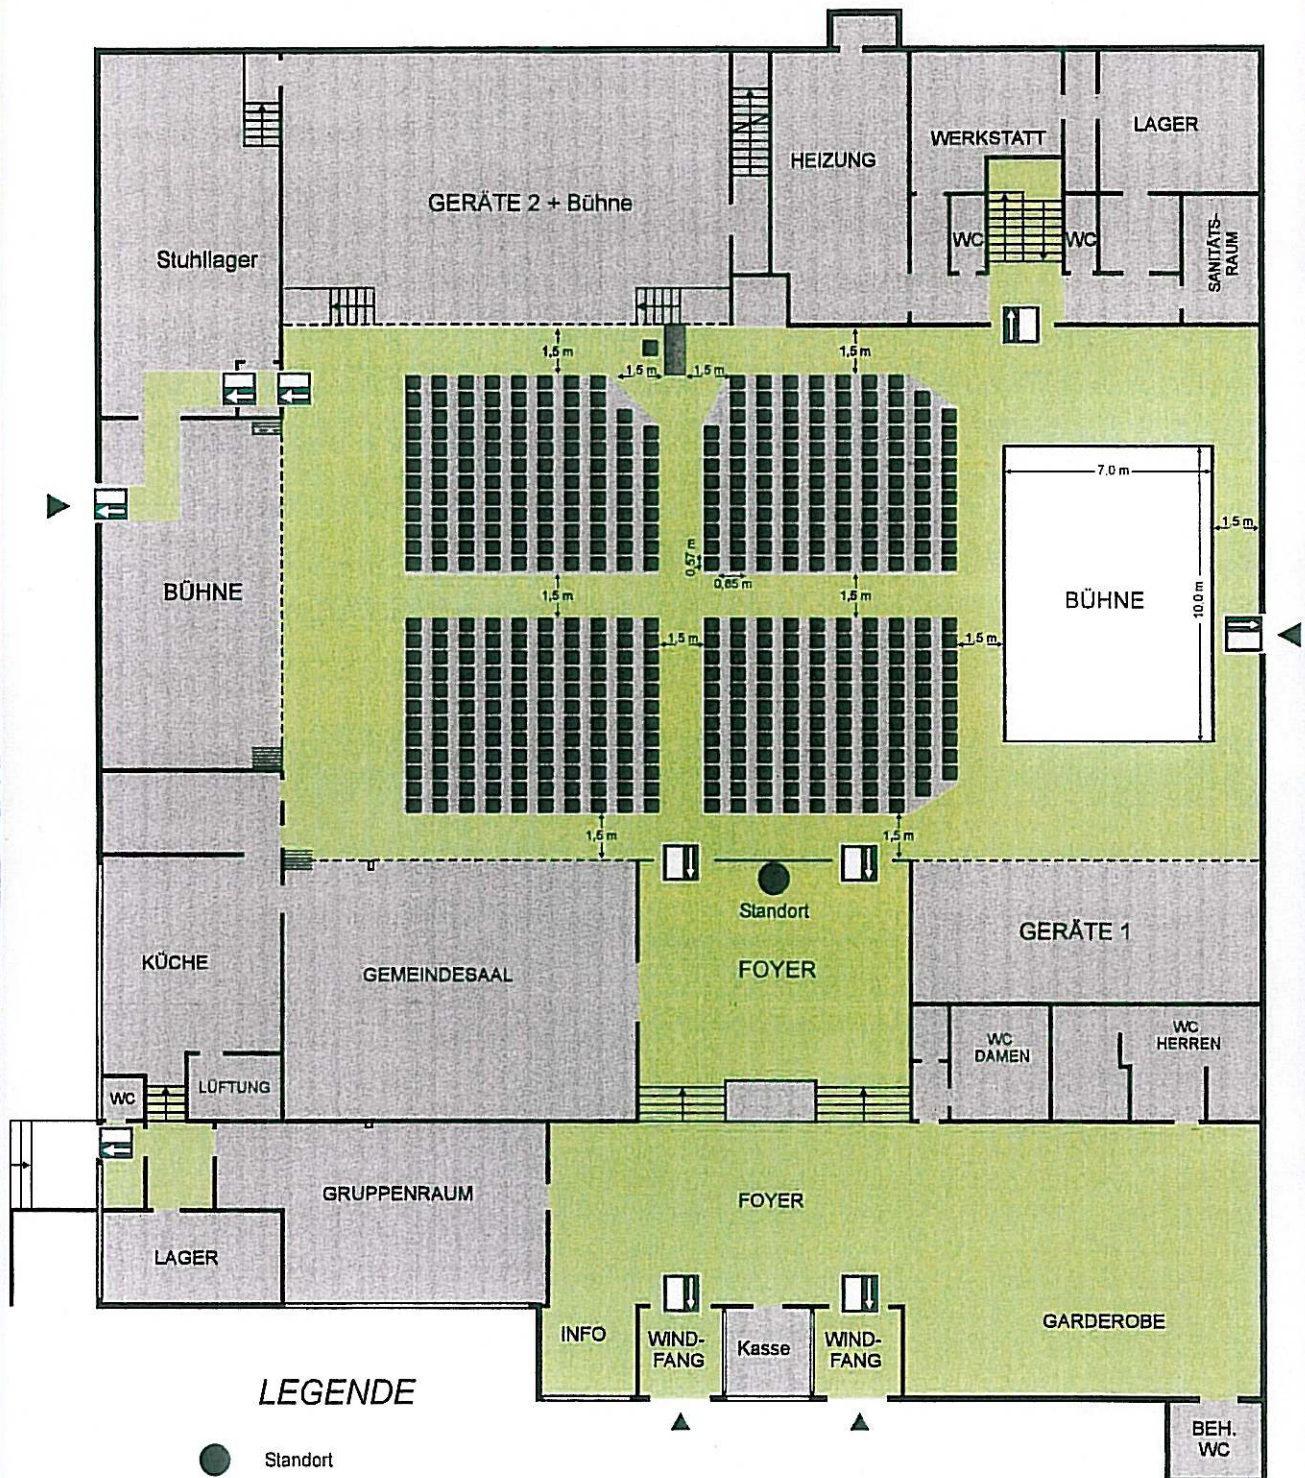

Bestuhlungsplan 466 Sitzplätze

LEGENDE

-  Standort
-  Notausgang
-  Stuhl 0,50m x 0,50m
-  Tisch 1,70m x 0,70m

Heruntergeladen von
www.plan-software.de

Az 2741/01

Heruntergeladen von

E. J. [Signature]

Landkreis Darmstadt-Dieburg
Postfach 101000
64807 Dieburg

Technisch geprüft
Az: 11/2 - 274101 S
Dieburg 01.04.2007

[Signature]

Bezeichnung
des Objektes: Rehberghalle
Roßdorf
Datum: 20.10.07
Maßstab: 1:100