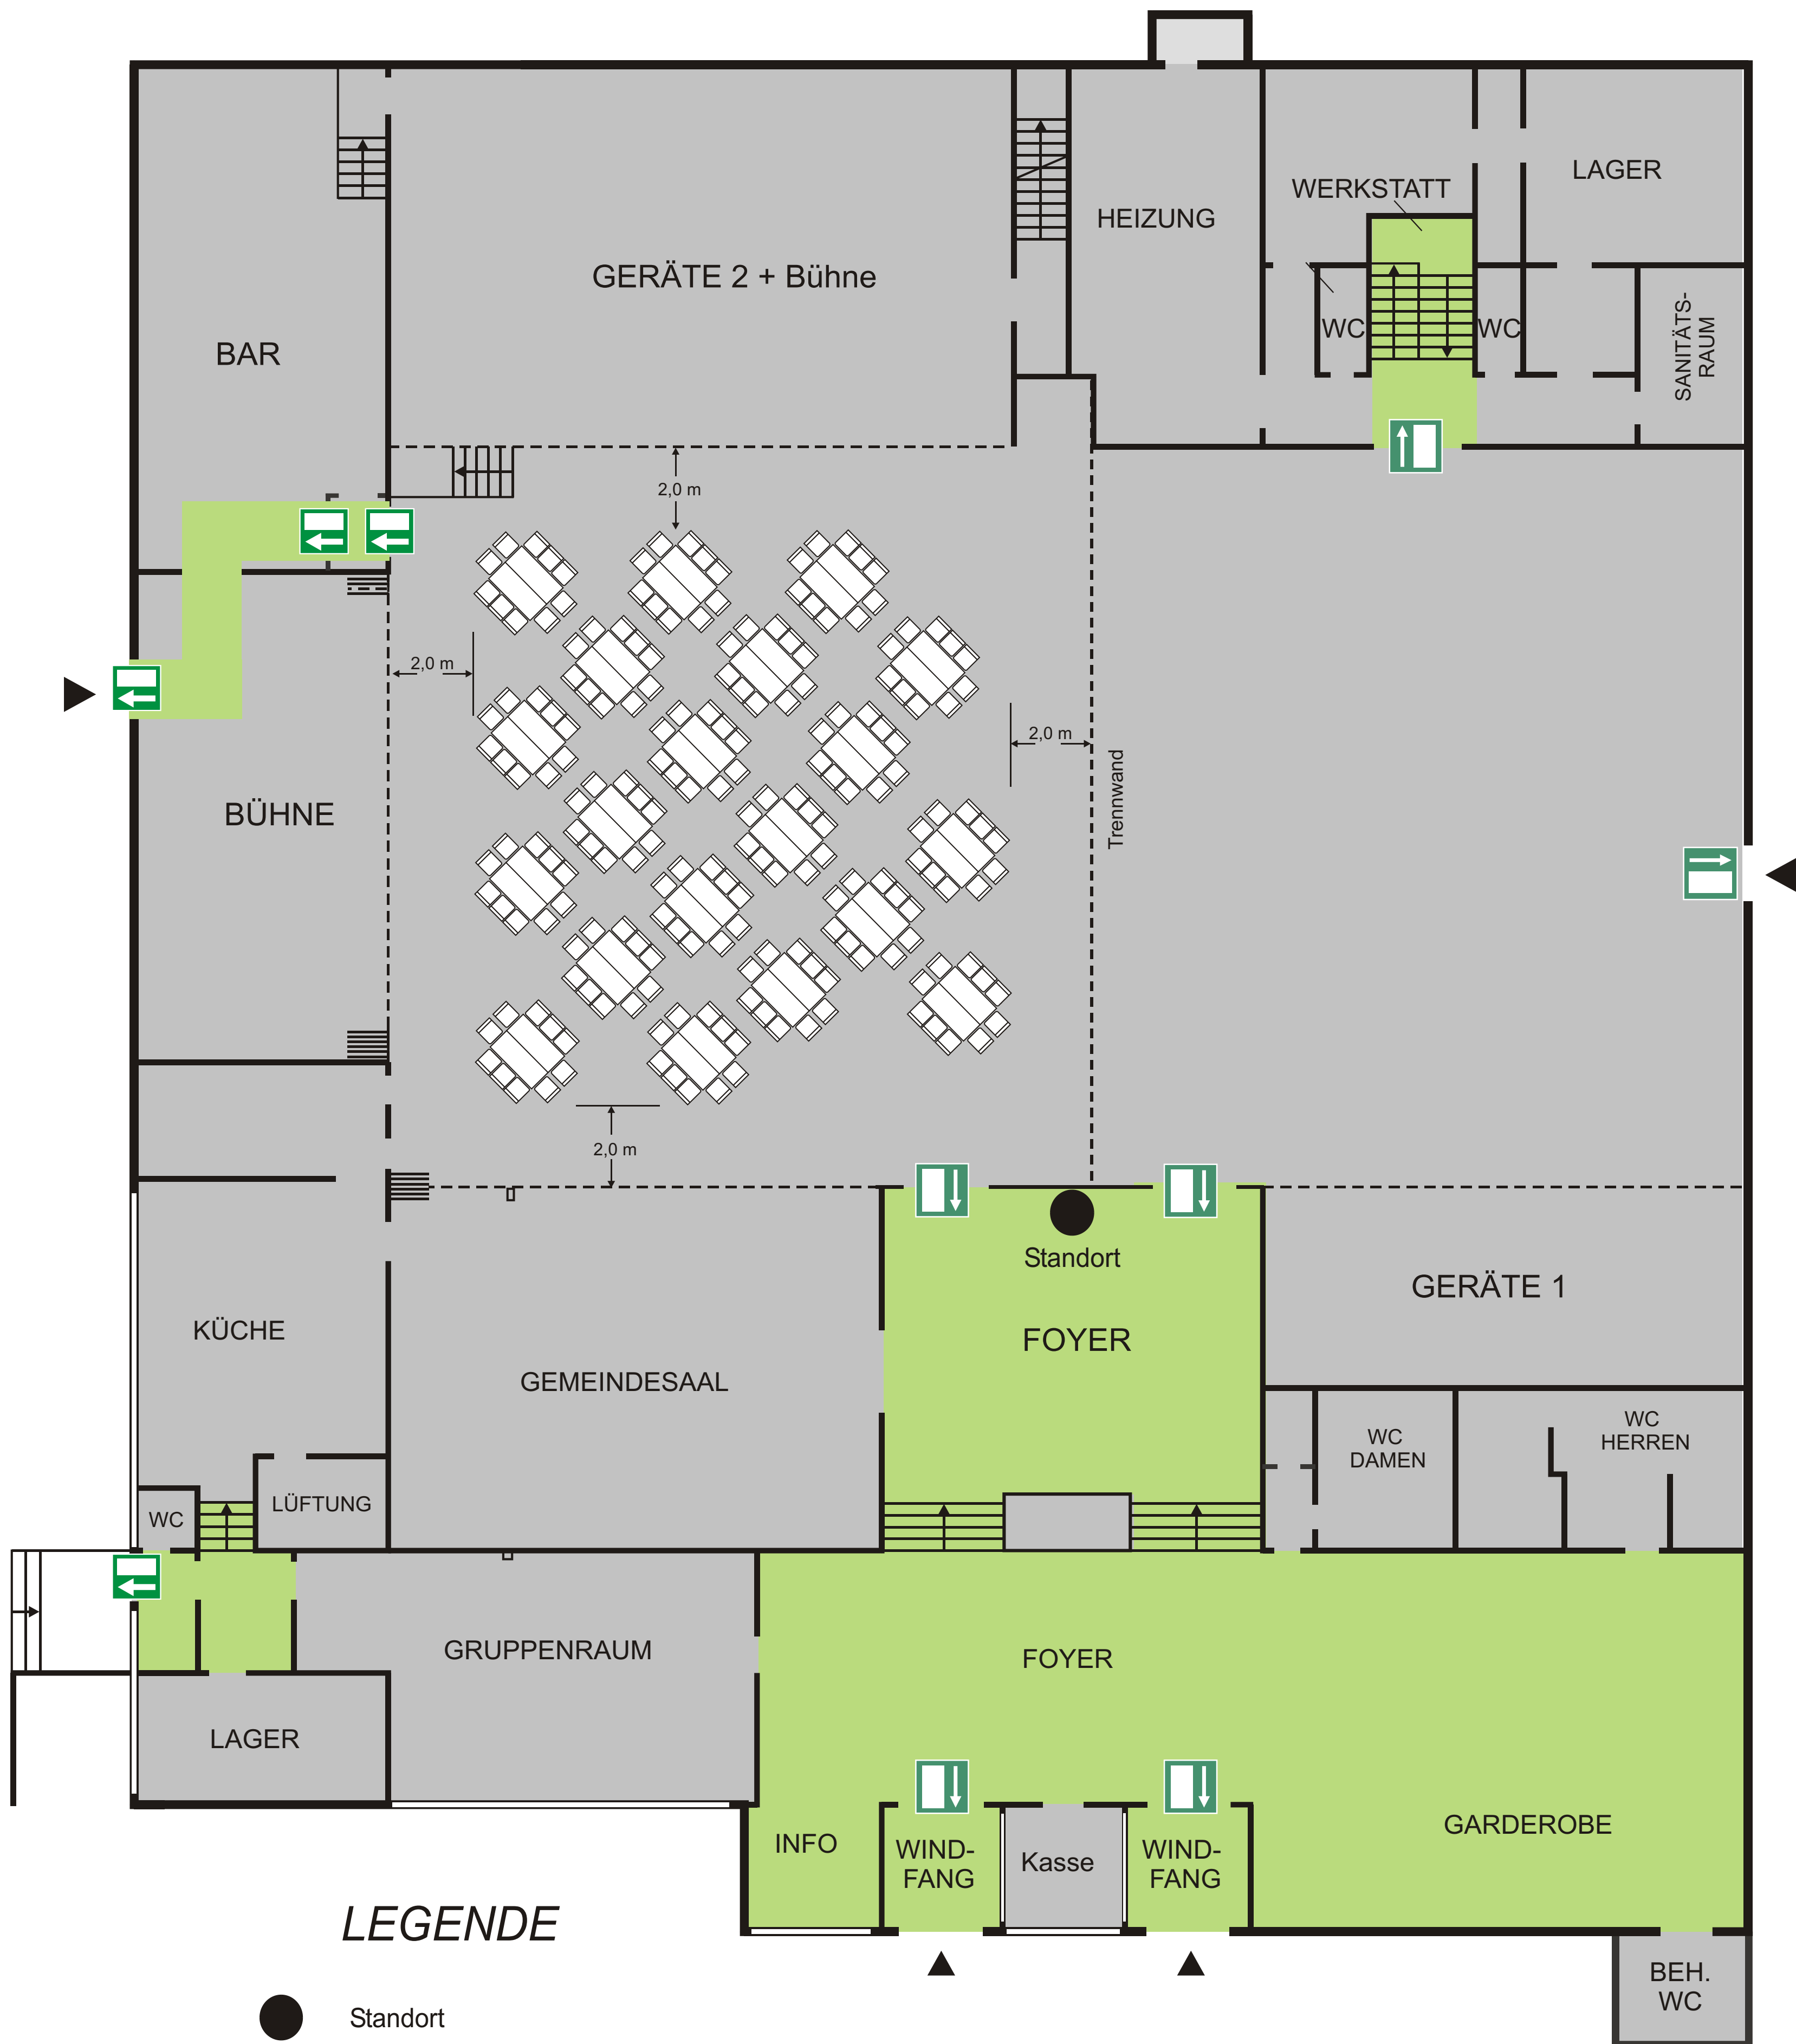

# Bestuhlungsplan 200 Sitzplätze

## LEGENDE

-  Standort
-  Notausgang
-  Stuhl 0,50m x 0,50m
-  Tisch 1,70m x 0,70m

Bezeichnung des Objektes: **Rehberghalle Roßdorf**  
 Stand : 28.06.2001  
 Maßstab : 1 : 100